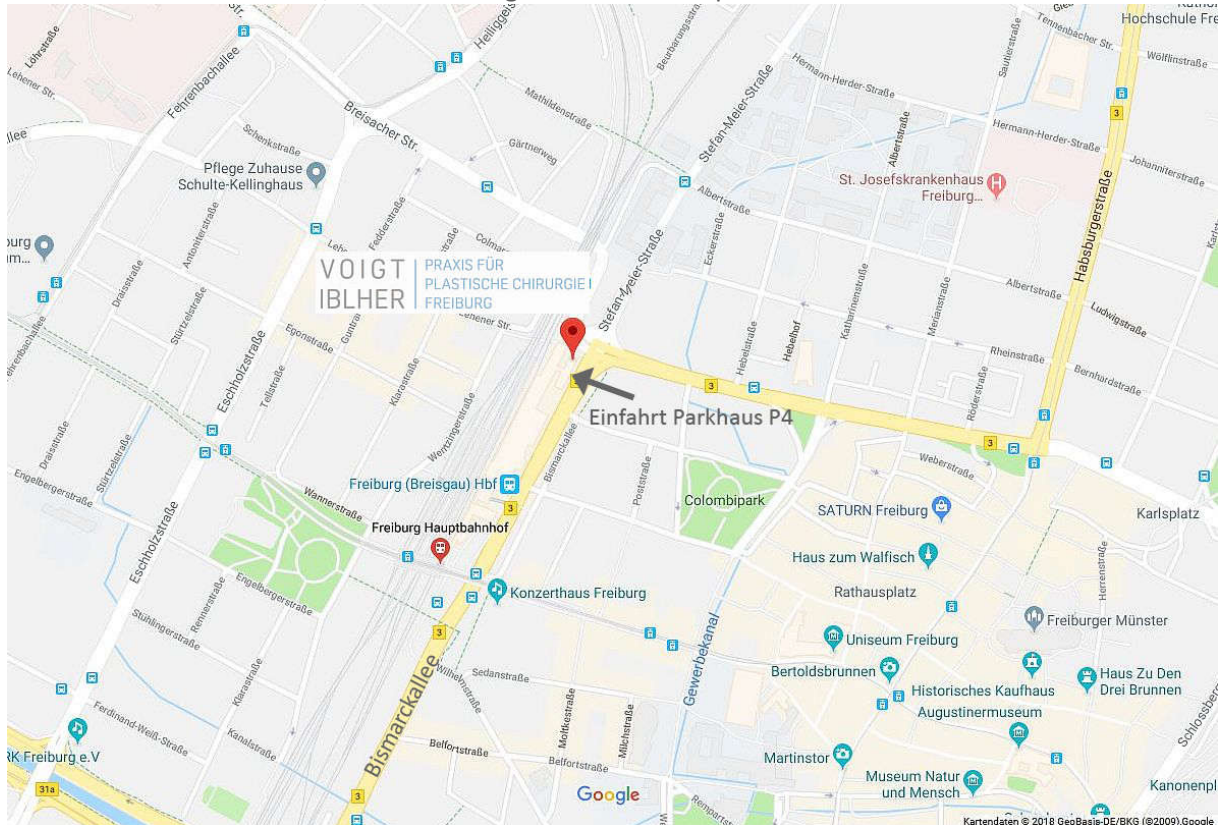

WEGBESCHREIBUNG

Adresse: Bismarckallee 17, 79098 Freiburg – direkt am Hauptbahnhof - 47°59'57.5"N 7°50'36.4"E

Die Praxis befindet sich in unmittelbarer Nähe zum Hauptbahnhof Freiburg in den großen Glasgebäuden an der Bismarckallee 17, Ecke Unterführung/Friedrichstraße, vor dem Planetarium und über einem Burger King im 1. Stock gelegen.

Parkmöglichkeiten

Von der Bismarckallee aus sind am Bahnhof verschiedene Parkhäuser ausgeschildert. Nehmen Sie die Einfahrt ins Parkhaus P4 (kostenpflichtig) zwischen 2 Glasgebäuden (Pfeil). Dann sind Sie direkt im Gebäude der Praxis. Nehmen Sie den Ausgang und Aufzug direkt neben der Einfahrtsschranke, um damit im 1.Stock direkt vor der Praxistür auszusteigen.

Öffentliche Verkehrsmittel

Sie erreichen den Hauptbahnhof mit den Fernzügen oder den Straßenbahnlinien 1, 3, 4 und 5.

Die Praxis liegt zu Fuß drei Minuten vom Hauptbahnhof entfernt. Wenn Sie aus dem gläsernen Hauptaussgang des Hauptbahnhofs treten, wenden Sie sich direkt nach links und folgen der Häuserfront bis sie einen Burger King erreichen. Der Eingang zur Praxis liegt davor.